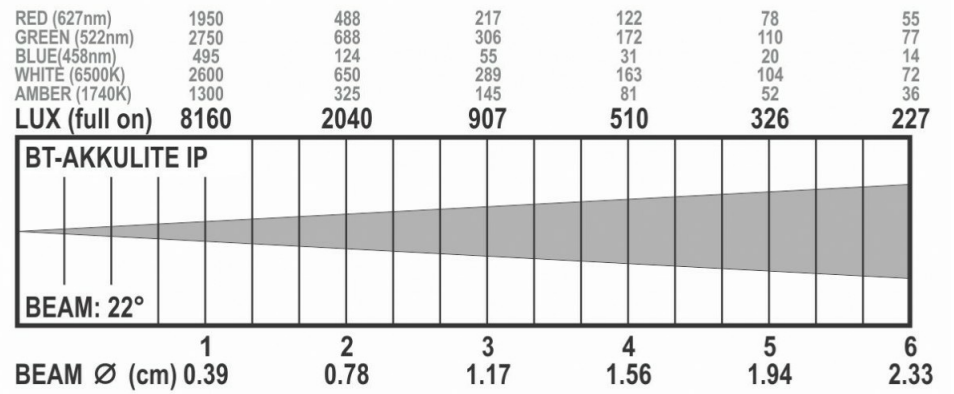

SPEZIFIKATIONEN

Allgemein : Anwendung	Architectural, Stage & Rental
Allgemein : Abmessung (cm)	18 x 15 x 19,8 cm
Allgemein : Gewicht (kg)	4.5
Allgemein : Netz/Batterie	AC 100 - 240V, 50/60Hz
Allgemein : Energie-label	Nein
Allgemein : Stromverbrauch W	60
Allgemein : Farbe	schwarz
Allgemein : Schirm	LCD
Allgemein : IP rating	outdoor
Kontrolle : manuell	Ja
Kontrolle : Master/Slave	Ja
Kontrolle : SMART-DMX	Nein
Kontrolle : autonom	automatic, sound, fixed
Kontrolle : Type inklusive fernbedienung	IR Remote
Kontrolle : programmierbar	Nein
Kontrolle : aktualisierbare software	Nein
Kontrolle : maximale DMX-kanäle	10
Light : lamp socket	keine
Licht : lampe	LED
Licht : farben	Rot, Grün, Blau, Weiß, Amber, RGBW, RGBWA
Licht : farben mischen	Ja
Licht : iris	Nein
Licht : frost-filter	Nein
Licht : min. Wiederholfrequenz (kHz)	Nein
Licht : max. Wiederholfrequenz (kHz)	Nein
Anschluß : eingang	3 pin XLR, ip-power (Seetronic), Wireless DMX
Anschluß : ausgang	3 pin XLR, Wireless DMX
Brand	BRITEQ
EANCode	5420025651356
Discontinued	Nein